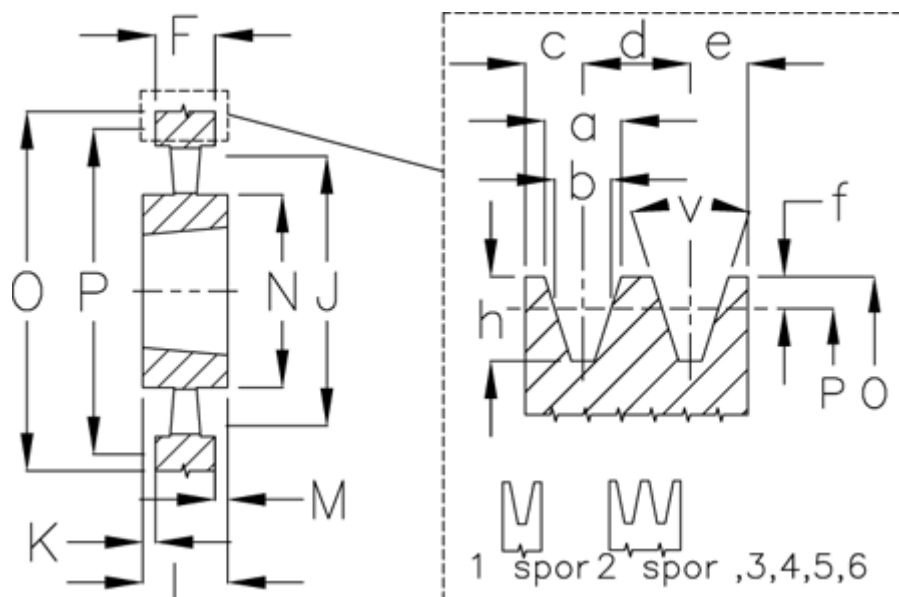

Varenummer: 604113040001
 Beskrivelse: Kileremsskive SPZ 400/1 TL2012

Mål

a	= 9.7	F	= 16	O	= 404.0
Antal spor	= 1	For bøsning	= 2012	P	= 400
b	= 8.5	h	= 11.0	Type	= SPZ
Bøsning ø max.	= 50	J	= 371	v	= 38 grader
c	= 8.0	K	= 8		
d	= 12.0	L	= 32		
e	= 8.0	m	= 8.0		
f	= 2.0	N	= 112		